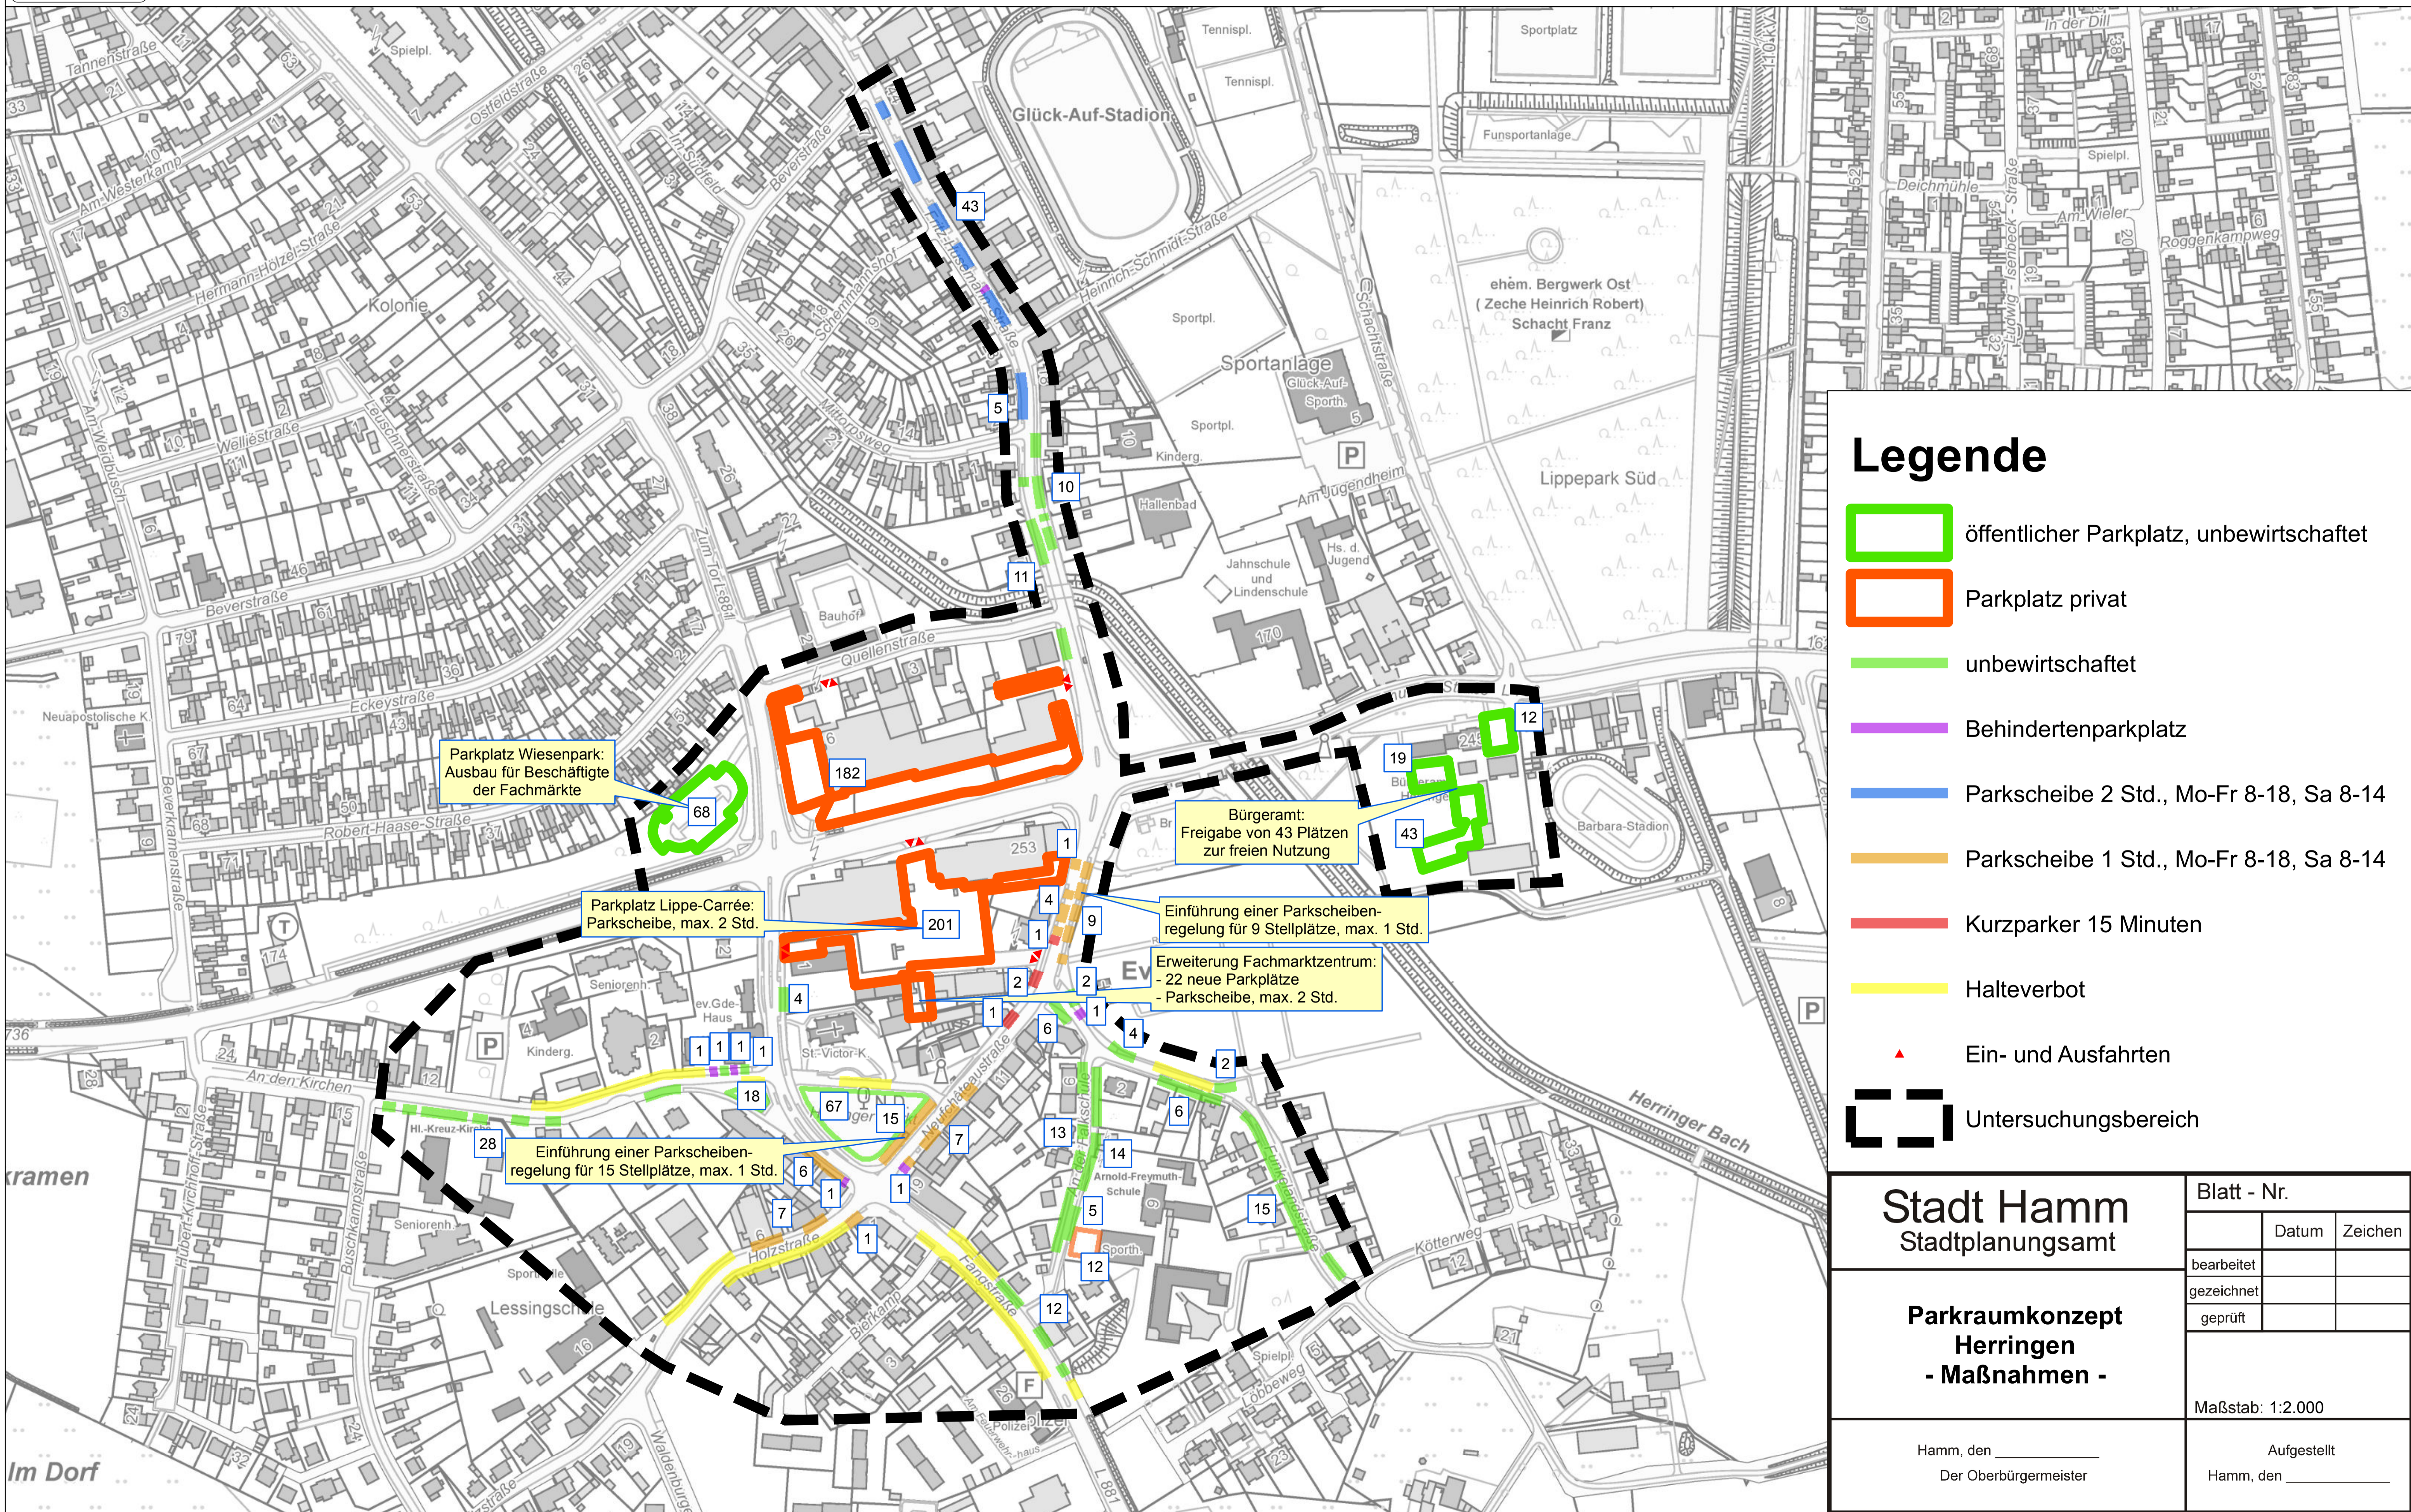

Parkraumkonzept Herringen - Maßnahmen -

Hamm:

Stand: November 2018

Legende

- öffentlicher Parkplatz, unbewirtschaftet
- Parkplatz privat
- unbewirtschaftet
- Behindertenparkplatz
- Parkscheibe 2 Std., Mo-Fr 8-18, Sa 8-14
- Parkscheibe 1 Std., Mo-Fr 8-18, Sa 8-14
- Kurzparker 15 Minuten
- Halteverbot
- ▲ Ein- und Ausfahrten
- Untersuchungsbereich

Stadt Hamm Stadtplanungsamt	Blatt - Nr.	
	Datum	Zeichen
Parkraumkonzept Herringen - Maßnahmen -	bearbeitet	
	gezeichnet	
	geprüft	
Maßstab: 1:2.000		Aufgestellt Hamm, den _____
Hamm, den _____ Der Oberbürgermeister		Hamm, den _____